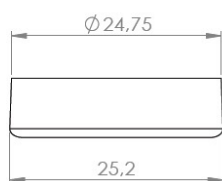

PRODUCT SHEET

Description:

Screw-On Glide "Teflon", Grey PTFT, $\varnothing 25 \times 7 \text{ mm}$, Screw Hole $\varnothing 5 \text{ mm}$, Incl. CSK Screw $\varnothing 4 \times 20 \text{ mm}$

Item number:

10.25.502-0

Units	Box	Carton	HS Code	Barcode
Pcs.	500	3500	3903300000	 5704866506151

SISO A/S

Mileparken 11
DK-2740 Skovlunde
Denmark
VAT: DK 24786013

Phone +45 45 830 900

www.siso.dk
siso@siso.dk

Danske Bank
Nytorv Branch
Copenhagen
SWIFT: DABADKKK